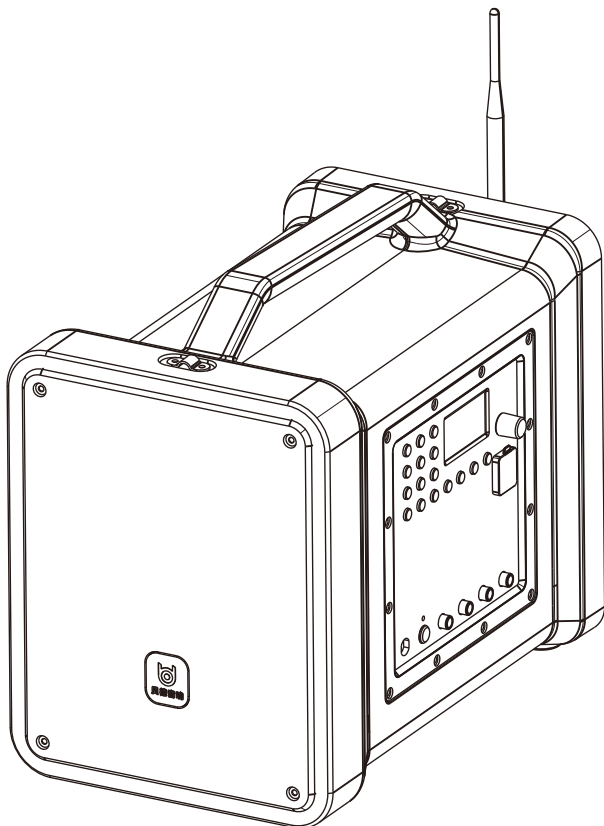

便携式移动应急广播

BD-H1833、BD-H1833G

使用说明

为了方便您使用本产品,安装前请详细阅读本说明。

便携式移动应急广播产品特点

BD-H1833/BD-H1833G便携式移动应急广播,是基于现场信号中断、通信不畅等状态下,不依赖于现场或原有的资源而能独立运行的应急广播,系统集成收音、远距离喊话、警报、录音、独立电源供电等功能于一体,当发生重大自然灾害、突发事件、公共卫生、与社会安全等突发公共危机时,在可能会造成重大人员伤亡,面临财产安全、生命安全的威胁或在本地的网络中断无法接收到电视、广播信息等危机时刻,通过该便携式移动应急广播系统为地震、抢险、救援、疏散、演练、消防、火灾等突发事件提供及时的抗灾、防灾、减灾、救援等信息,为紧急救援和安全防范工作赢得宝贵时间,也可为户外演练、文艺等活动中的应急使用提供便利设备。便携式移动应急广播适用于地震、地质灾害、火灾、台风、洪水、暴力恐怖事件、校园公共事件发生时,现场无序、空旷、松散,大概率常规通讯中断,难以组织,实现现场信息及时传达,指挥调度,可确保现场工作安全、有序推进,本系统具有以下特点:

■同类便携式移动应急广播,别人产品额定功率为80W以下,满功率工作时由于音圈功率压缩,实际功率小于50W。本产品采用音圈风冷技术,我们大功率版本实际功率大于120W,且因功率压缩导致的灵敏度下降不再明显。与同类便携式移动应急广播相比,本产品灵敏度更高,且最大声压级高出10dB以上,声音传输距离大幅度增加。经对比,同类便携式移动应急广播的灵敏度、频率响应、失真度等指标,均低于本产品。

■本产品在单机使用时,适合单肩挎、双肩背、单手提,也可安装在三脚架上。本产品适合车载、舰载的多机级联使用,机与机之间留有间隙,便于散热和安装。级联使用的连接方式非常简单。

■本产品体积小巧,外观优美,箱体一体化成型,使用了比ABS工程塑料更耐摔、抗低温、不脱皮的材质。

便携式移动应急广播功能介绍

BD-H1833/BD-H1833G便携式移动应急广播具有指向强、声音大、距离远、机动灵活，可随时随地地应用到各种应急场所等优点的基础上，增加了全天候设计，适应野外工况环境，机器结构防水、防尘、防摔，具有机动运输，轻量便携，灵活布放，确保信息均匀覆盖，机动播报，操作简便，有序组织，强声清晰传播，信息有效覆盖等功能。

便携式移动应急广播APP功能图示

侧面面板功能说明

■ 以下图片均为功能示意图,具体尺寸和外观请以实物为准。

- | | |
|-----------|--------------|
| 1.音源选择按键 | 10.应急警报功能按键区 |
| 2.录音/回放按键 | 11.USB接口 |
| 3.循环模式按键 | 12.电源输入接口 |
| 4.上一曲按键 | 13.电源开关 |
| 5.播放/暂停按键 | 14.充电指示灯 |
| 6.下一曲按键 | 15.话筒输入接口 |
| 7.话筒优先按键 | 16.线路输入接口 |
| 8.液晶显示屏 | 17.链接输出接口 |
| 9.音量调节旋钮 | 18.链接输入接口 |