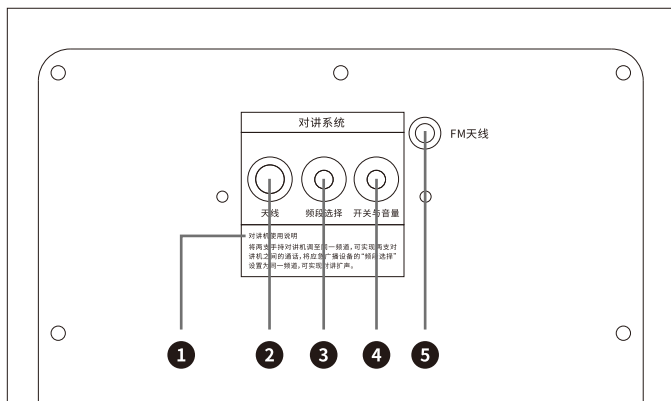

侧面面板功能说明

本系统预设八种应急示警功能模式，根据灾害现场对应使用，模式包括台风、火灾、洪涝、地震、踩踏、暴力、警笛、警报解除。

具备的八种图文警报模式，能即时将警报声音传输至人耳；警报图文信息发送至安装有应急APP的手机、手环、PAD等移动电子设备终端。即使移动电子设备终端处于无网、网络中断、飞行模式等状态下，也不影响警报图文信息的正常发送和接收。

■ 应急警报功能按键区：

按强声开关：增大音量，并使人声和信号更清晰，适合喊话/警笛/驱散模块/录音播放。

按解除开关显示：危险已解除，可安全通行。

按火警开关显示：现在发生火灾，全体人员实施紧急避险。

按地震开关显示：现在地震来袭，全体人员实施紧急避险。

按暴力开关显示：发生暴力事件，全体人员实施紧急避险。

按警笛开关显示：发生危险事故，全体人员实施紧急避险。

按台风开关显示：现在台风来袭，全体人员实施紧急避险。

按洪涝开关显示：现在洪涝来袭，全体人员实施紧急避险。

按踩踏开关显示：发生踩踏事故，全体人员实施紧急避险。

背面面板功能说明

■ 以下图片均为功能示意图，具体尺寸和外观请以实物为准。

1. 对讲机使用请参照面板
2. 对讲机天线
3. 频道选择旋钮
4. 开关与音量旋钮
5. FM天线

性能规格

■ 本产品不断改进, 设计规格和功能可能有所变更, 恕不另行通知。

产品型号	BD-H1833、BD-H1833G
额定功率	120W
100米开外语言清晰度	0.8
特性灵敏度级	113±3dB
有效频率范围	400Hz - 8kHz
覆盖角	水平 70°×垂直 50°
产品尺寸	387.5×240×337mm
产品重量	8.9kg