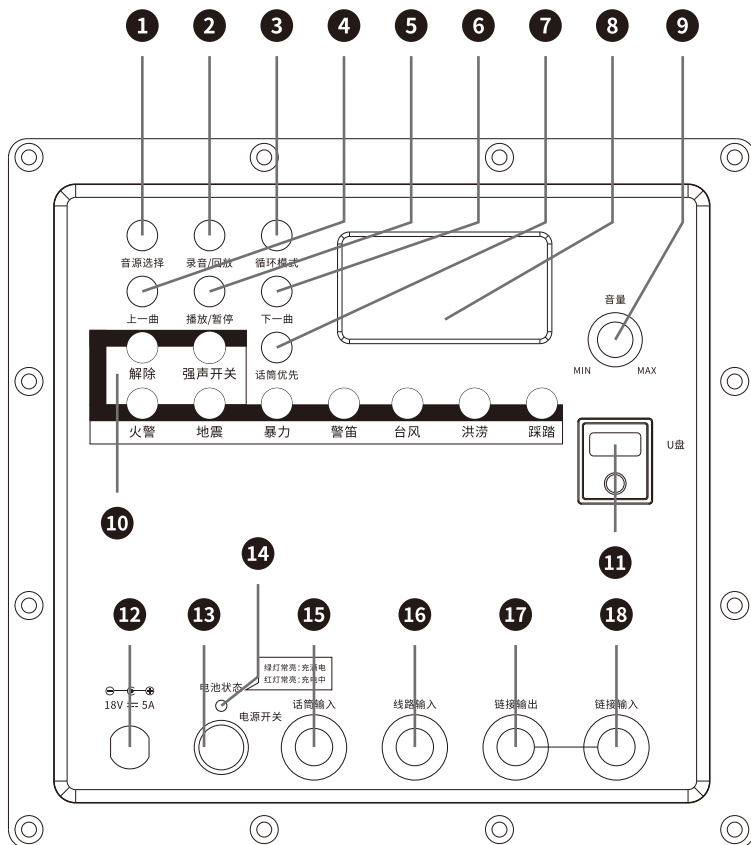

便携式移动应急广播APP功能图示

侧面面板功能说明

■ 以下图片均为功能示意图,具体尺寸和外观请以实物为准。

- | | |
|-----------|--------------|
| 1.音源选择按键 | 10.应急警报功能按键区 |
| 2.录音/回放按键 | 11.USB接口 |
| 3.循环模式按键 | 12.电源输入接口 |
| 4.上一曲按键 | 13.电源开关 |
| 5.播放/暂停按键 | 14.充电指示灯 |
| 6.下一曲按键 | 15.话筒输入接口 |
| 7.话筒优先按键 | 16.线路输入接口 |
| 8.液晶显示屏 | 17.链接输出接口 |
| 9.音量调节旋钮 | 18.链接输入接口 |