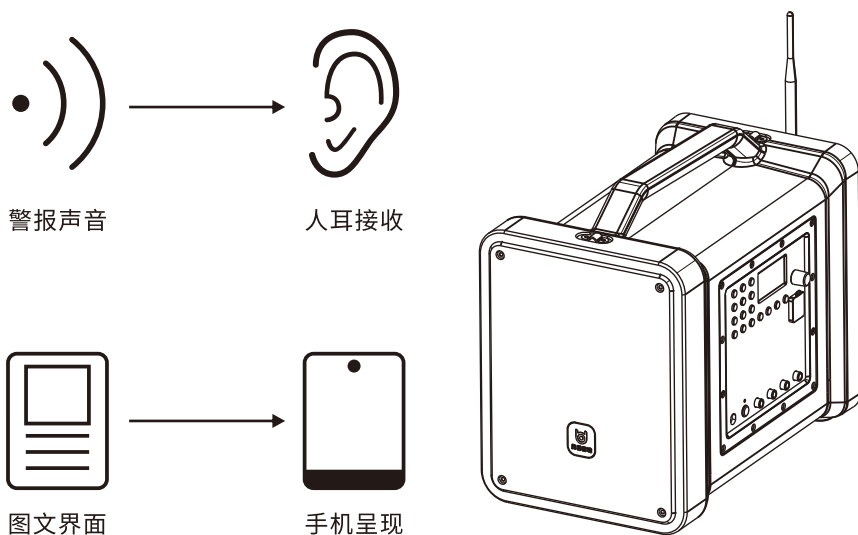

■本产品体积小巧,外观优美,箱体一体化成型,使用了比ABS工程塑料更耐摔、抗低温、不脱皮的材质。

便携式移动应急广播功能介绍

BD-H1833/BD-H1833G便携式移动应急广播具有指向强、声音大、距离远、机动灵活，可随时随地地应用到各种应急场所等优点的基础上，增加了全天候设计，适应野外工况环境，机器结构防水、防尘、防摔，具有机动运输，轻量便携，灵活布放，确保信息均匀覆盖，机动播报，操作简便，有序组织，强声清晰传播，信息有效覆盖等功能。

便携式移动应急广播系统结合配套使用的应急APP程序，可以通过扬声器将警报信息发送到在距离范围内预装有应急APP或小程序的电子设备上，及时让人民群众了解灾情情况，避免人群恐慌；同时扬声器将声音信息以中频高分贝的形式，将警报信息以声音的形式传播，直接传递信息，现场群众不仅能听到警报示警，还能在应急APP程序上直观了解灾害警报信息。

本系统APP功能即使在移动通讯设备网络中断、无网等状态下，应急APP及其小程序也能接收应急信息，弥补了传统广播的不足和局限性。

便携式移动应急广播APP功能图示

侧面面板功能说明

■ 以下图片均为功能示意图,具体尺寸和外观请以实物为准。

- | | |
|-----------|--------------|
| 1.音源选择按键 | 10.应急警报功能按键区 |
| 2.录音/回放按键 | 11.USB接口 |
| 3.循环模式按键 | 12.电源输入接口 |
| 4.上一曲按键 | 13.电源开关 |
| 5.播放/暂停按键 | 14.充电指示灯 |
| 6.下一曲按键 | 15.话筒输入接口 |
| 7.话筒优先按键 | 16.线路输入接口 |
| 8.液晶显示屏 | 17.链接输出接口 |
| 9.音量调节旋钮 | 18.链接输入接口 |